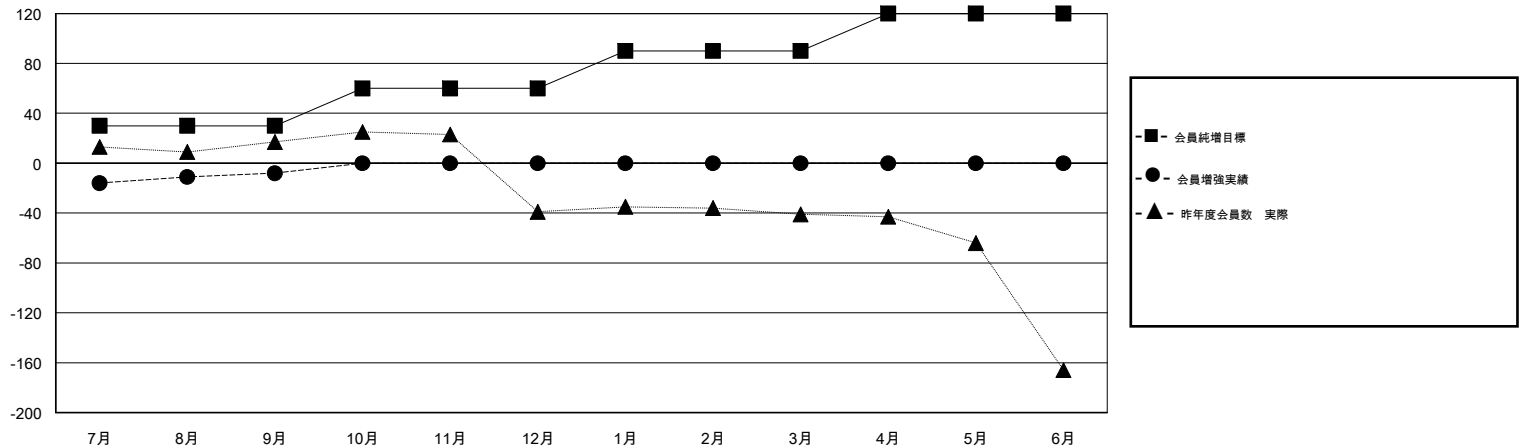

MONTHLY MEMBERSHIP PROGRESS REPORT

District 330 C

Results as of: 09/30/2018

GMT: MASAYOSHI MARUYAMA, YASUHISA NAKAMURA

地域 JAPAN

GMT会則地域

クラブ			
結果 : 2018-2019			
四半期	新クラブ目標	新クラブ	解散クラブ
7月/8月/9月	0	0	0
10月/11月/12月	0	0	0
1月/2月/3月	0	0	0
4月/5月/6月	1	0	0

名			
結果 : 2018-2019			
四半期	会員純増目標	会員増強実績	退会者(転籍を含む) 実際
7月/8月/9月	30	51	54
10月/11月/12月	30	0	0
1月/2月/3月	30	0	0
4月/5月/6月	30	0	0

新クラブ目標及び実績累計

会員目標及び実績累計

解散クラブ: 0	33 CLUBS OF 82 一名以上の新会員を登録	男女別
退会者		男性 1,805 (82.34%)
物故会員 7		女性 387 (17.66%)
クラブ解散 0		女性%年度目標: 20%
その他 47	会員累計データを見るには、ここをクリック	世帯主/家族会員合計 530
合計 54		国際会費半額の家族会員 296